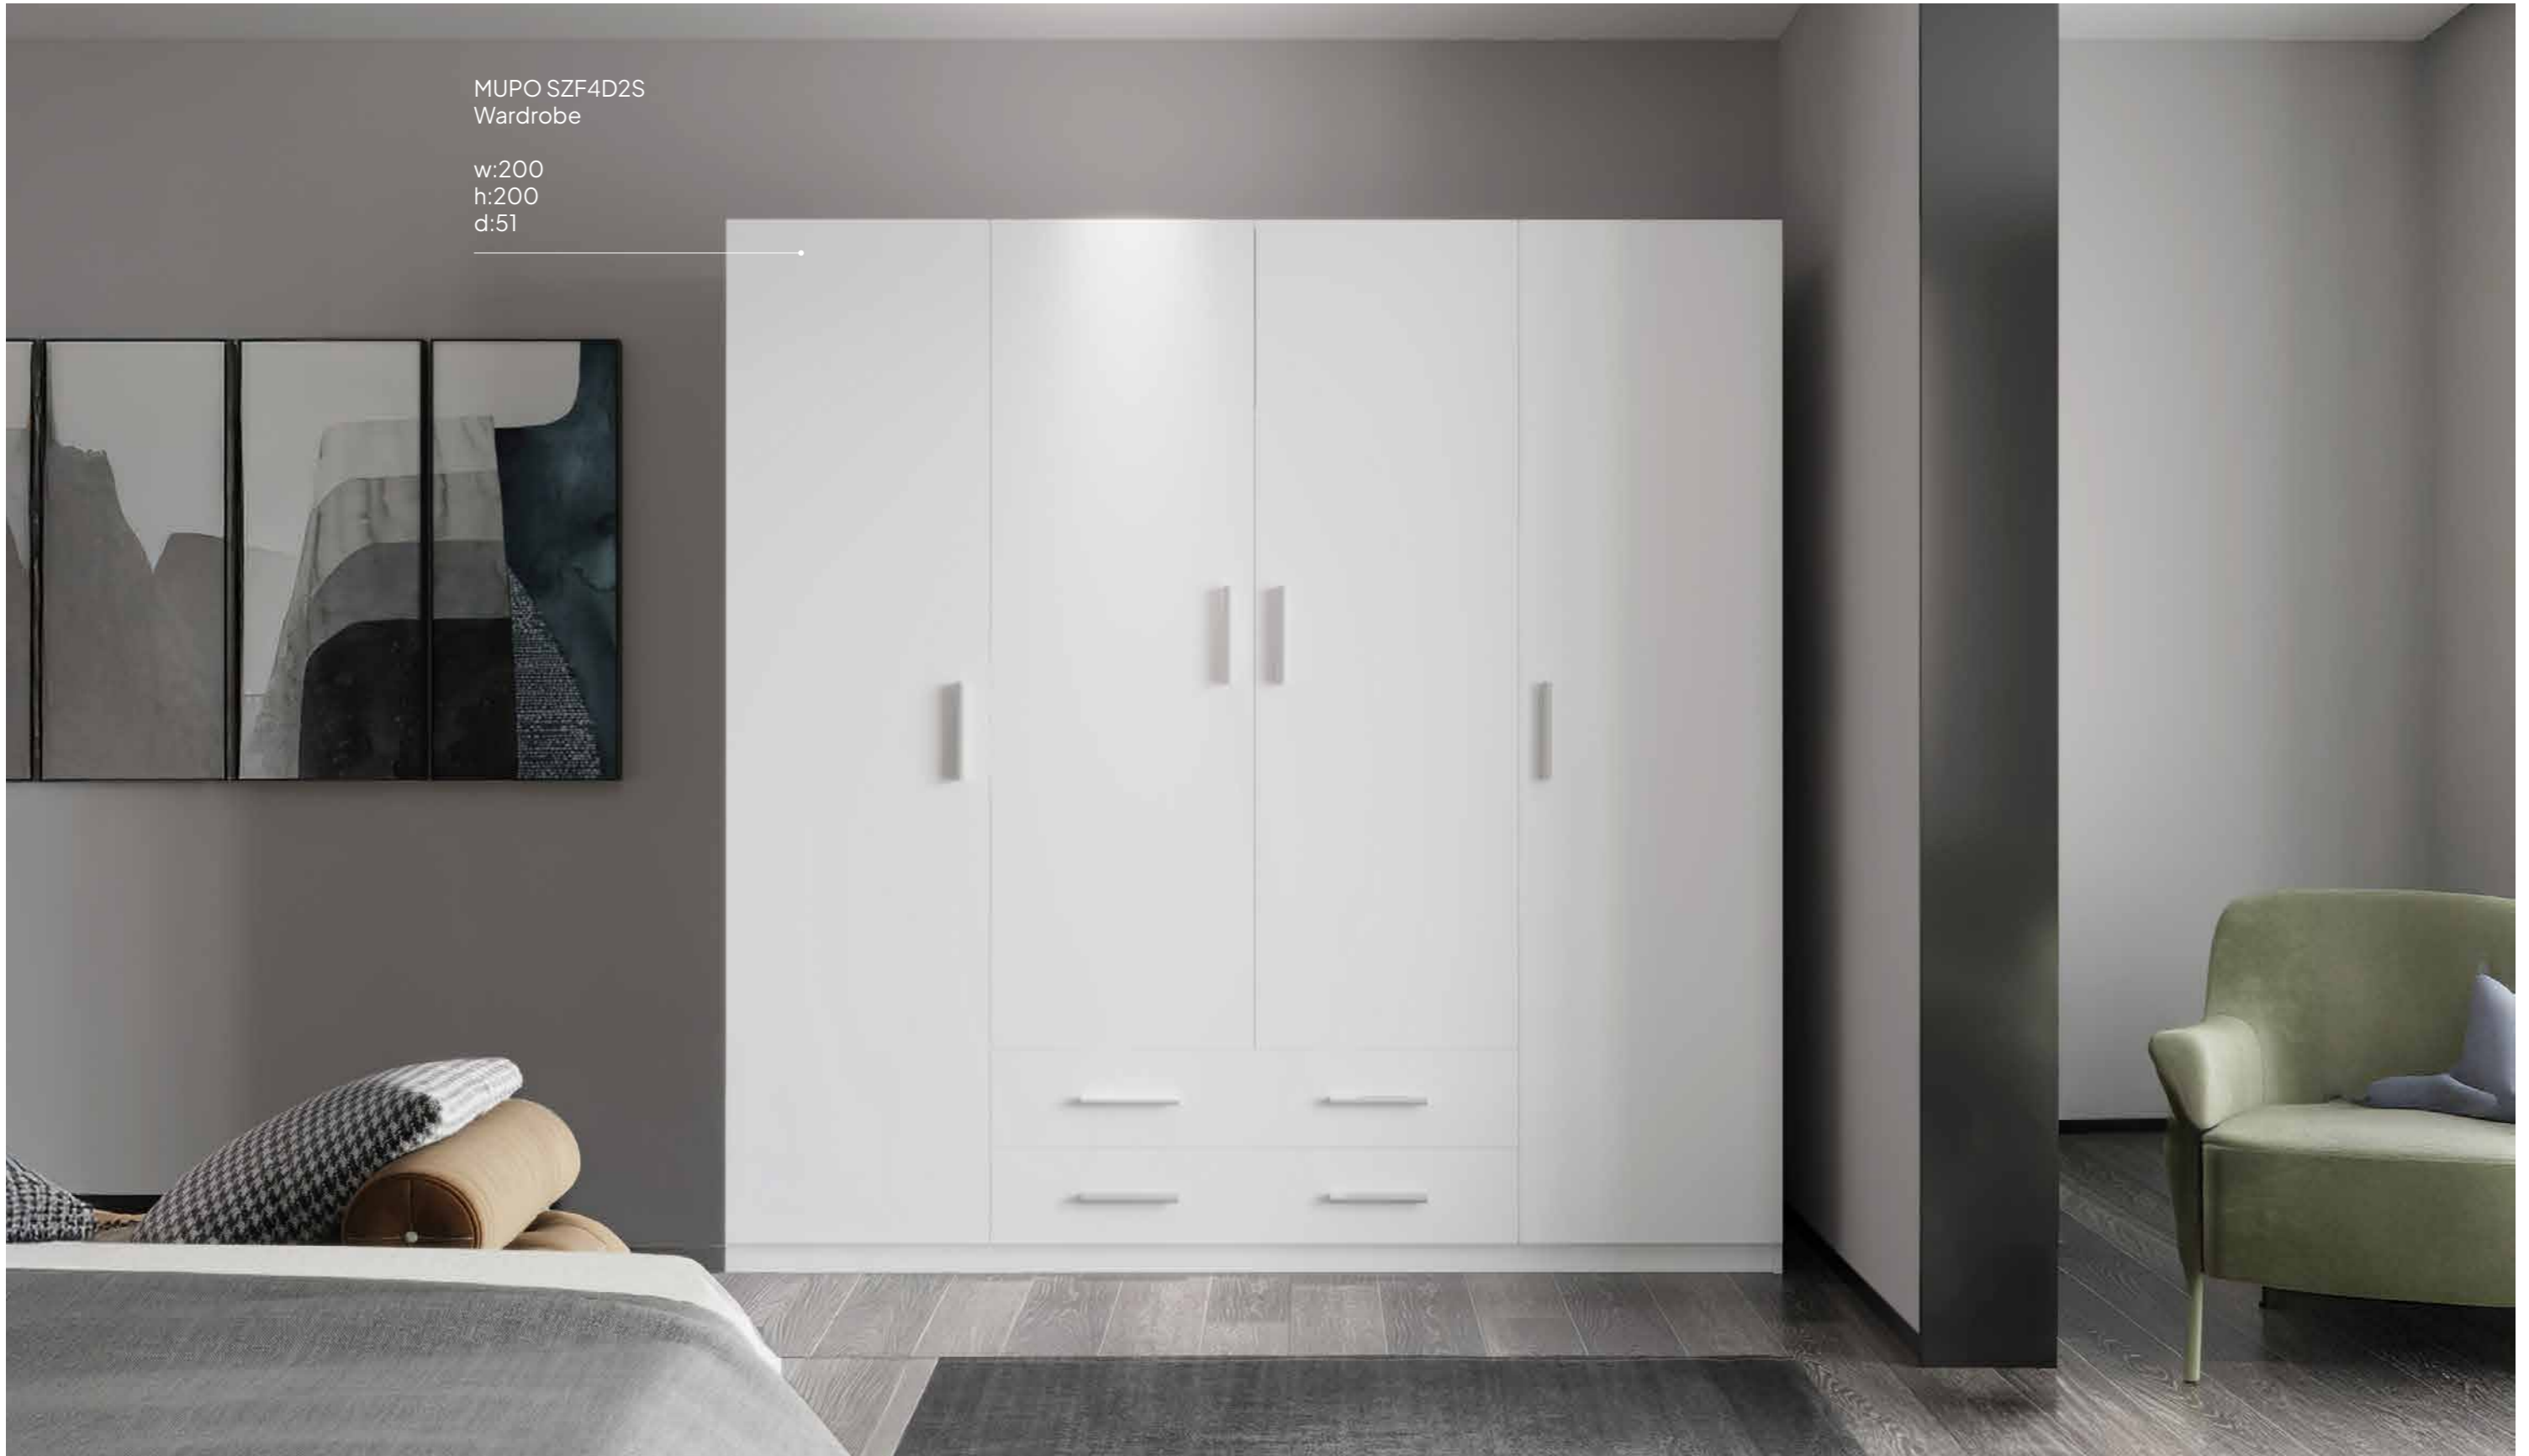

MUPO SZF4D2S
Wardrobe

w:200
h:200
d:51