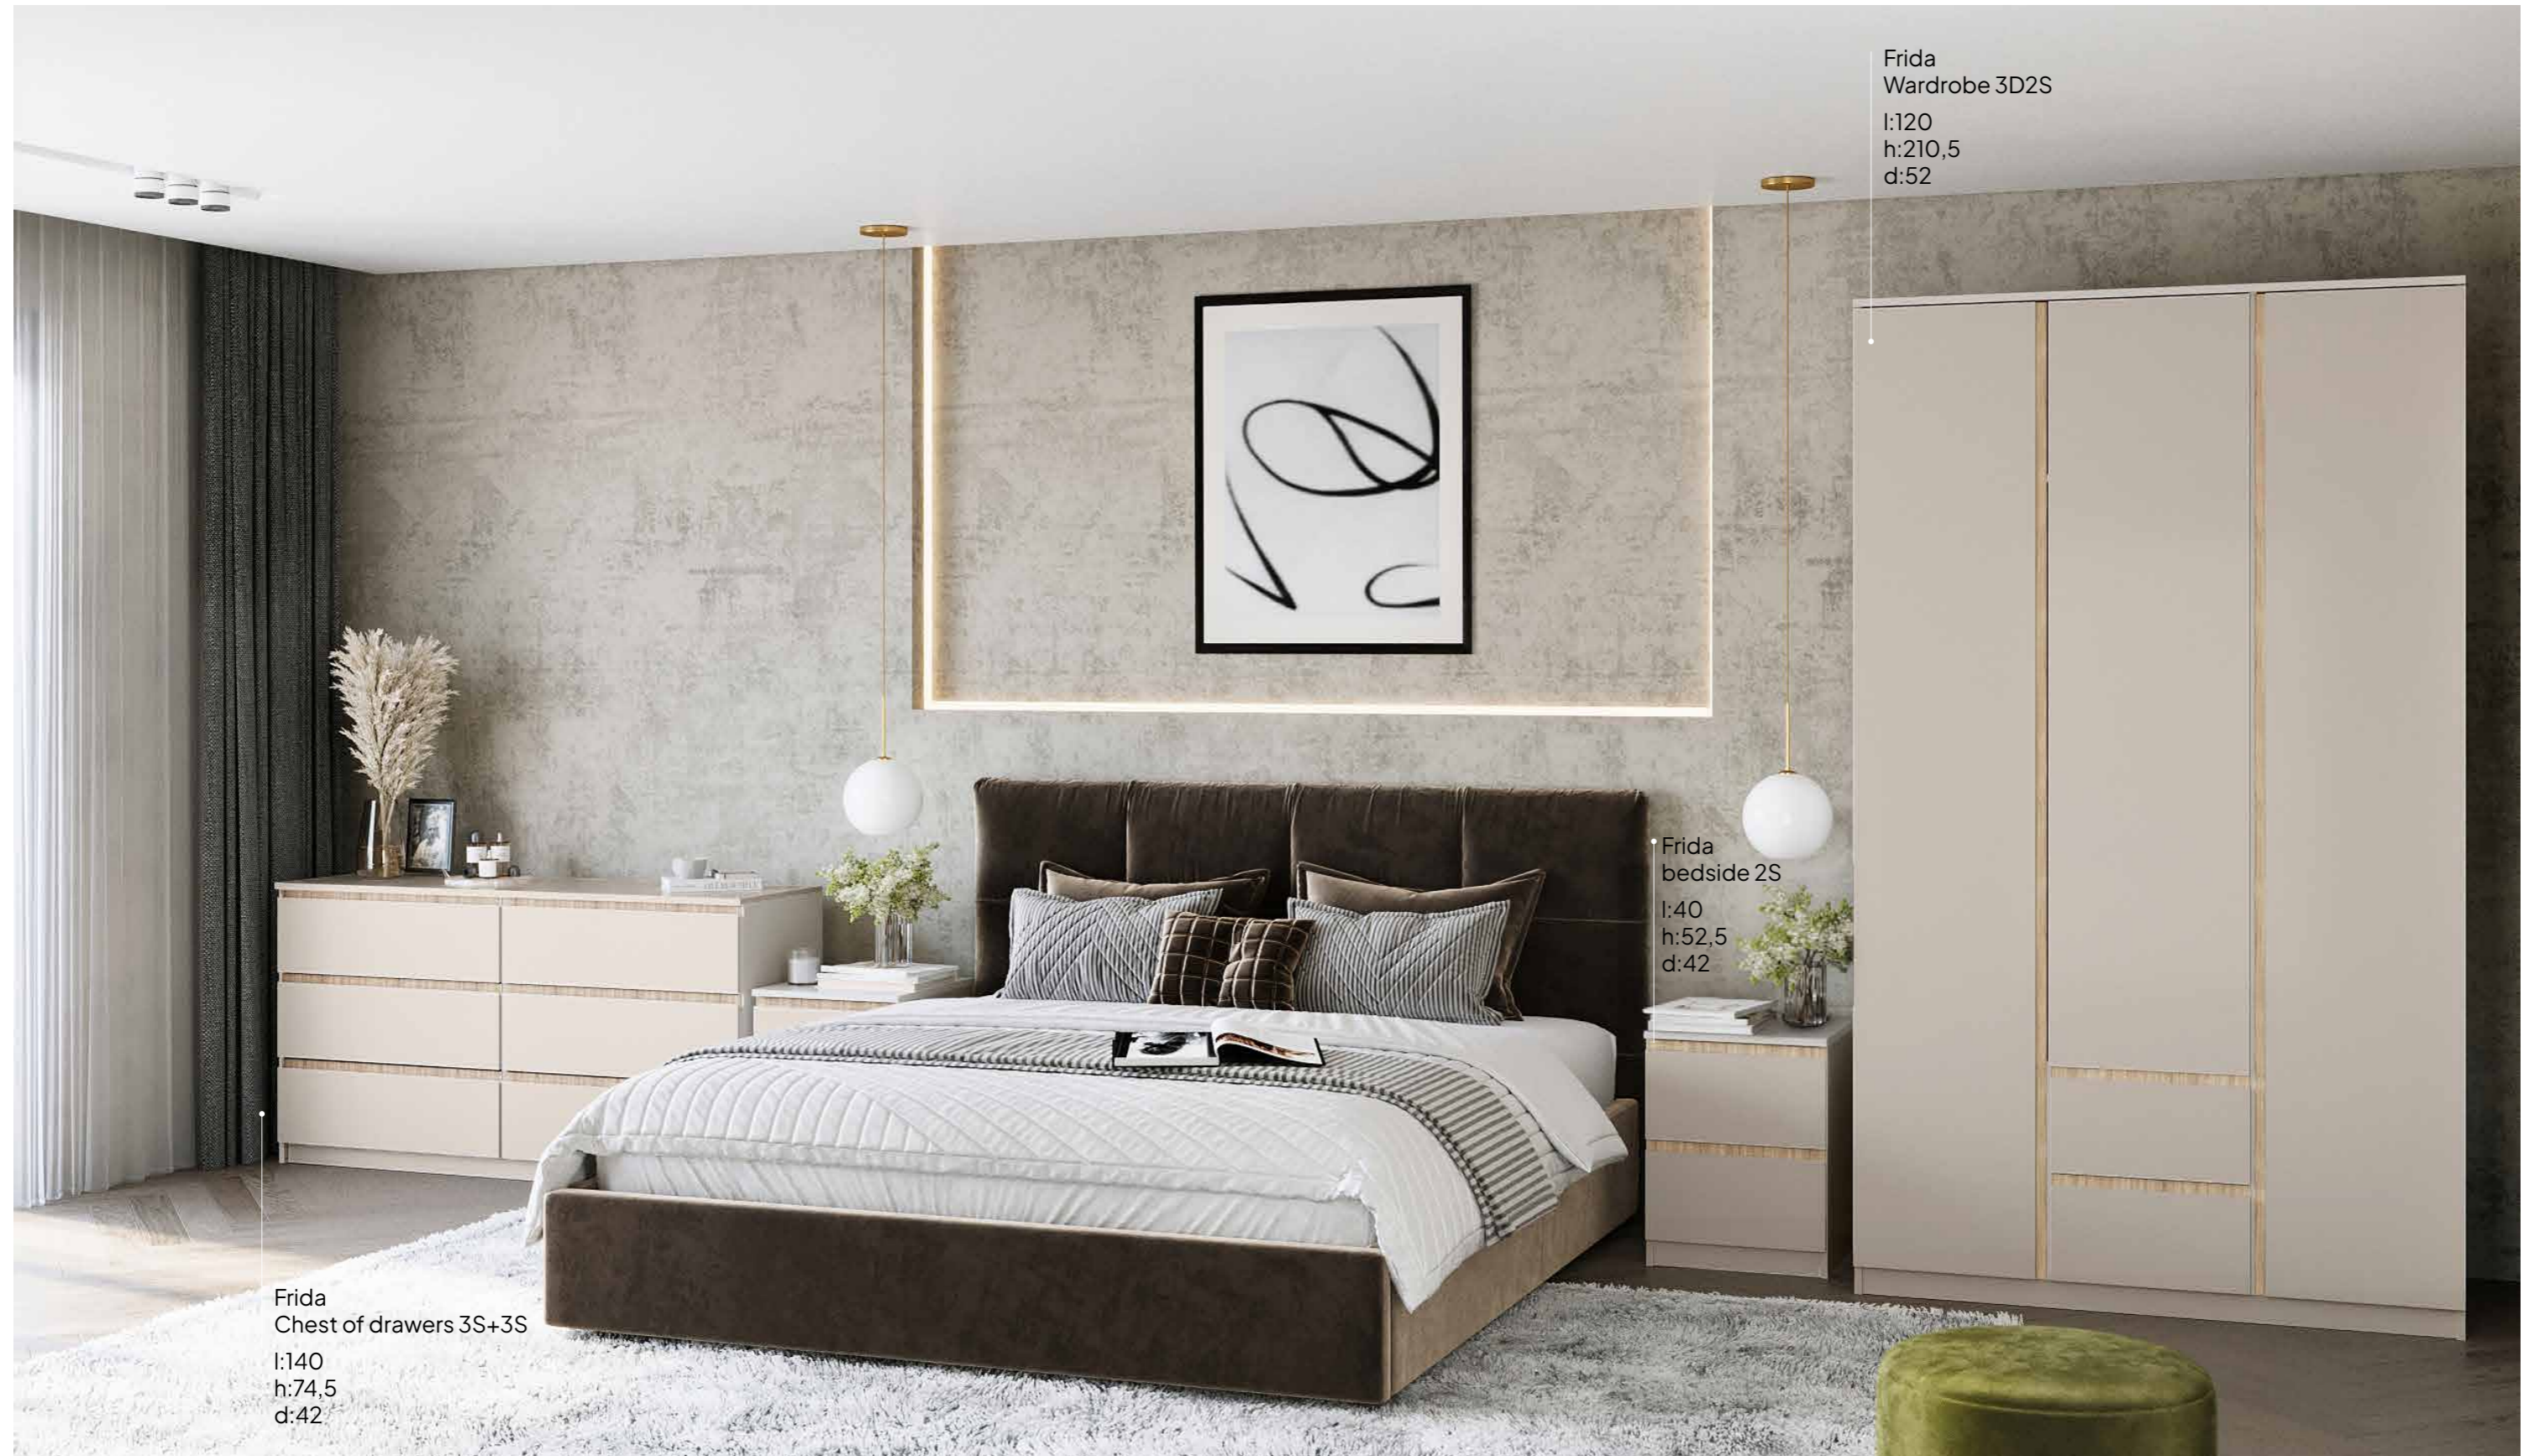

Frida
kom3Dr+3Dr
w:140
h:74,5
d:42

Frida
wardrobe
w:50
h:210,5
d:52

Frida
TV closet
l:230
h:53
d:42

NEW LINE Bedroom

Your Home
Your Style
Your Muebles

FRIDA

Frida
Wardrobe 3D2S
l:120
h:210,5
d:52

Frida
bedside 2S
l:40
h:52,5
d:42